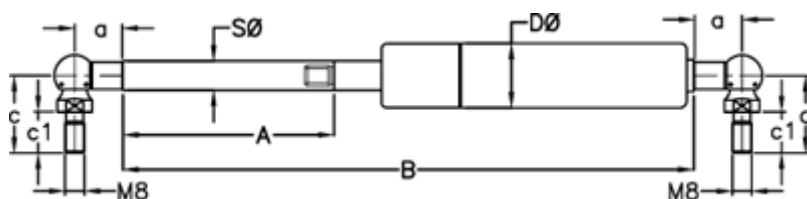

Varenummer: 049051RO0500P4T4

Beskrivelse: Stabilus Lift-O-Mat Gasfjeder 9051RO-P4T4 0500N
03 08 080 0500 - Rustfast AISI 316

Mål

a = 18

A = 80

B = 209 +/-2

c = 25

c1 = 13

D \varnothing = 18

Note = -

S \varnothing = 8